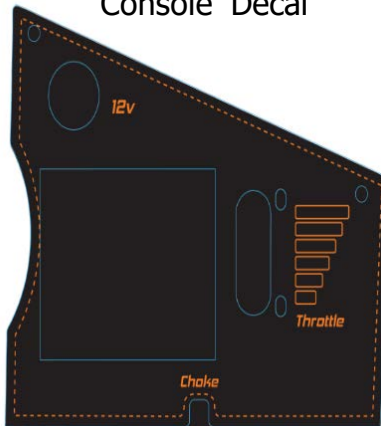

491-0002-00
Step Decal

491-0190-00
Mower EPA Compliance Label

491-0130-00
54" Deck Decal

491-0094-00
Spartan Carbureted Console Decal

491-0164-00
42" Deck Decal

491-0154-00
RZ Control Console Decal

491-0033-00
Spartan Drive Arm